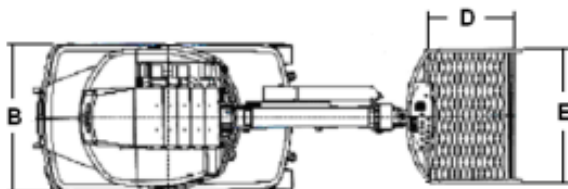

Arbeitshöhe bis max.	15,08m
Plattformhöhe bis max.	13,08m
Seitliche Reichweite	8,00m
Traglast	200kg
Plattformgröße	1,18 x 1,00 m
Antrieb	Batterie
Ladegerät	230 V
Länge / Breite / Höhe	4,13 / 1,20 / 2,26 m
Eigengewicht	7700 kg
Transportmöglichkeit	auf LKW oder Tieflader