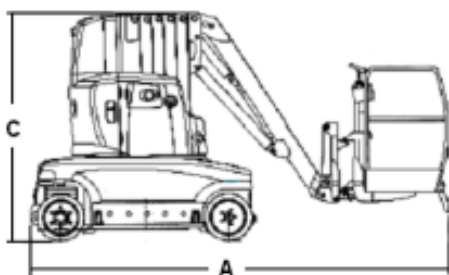

Arbeitshöhe bis max.	15,08m
Plattformhöhe bis max.	13,08m
Seitliche Reichweite	8,00m
Traglast	200kg
Plattformgröße	1,18 x 1,00 m
Antrieb	Batterie
Ladegerät	230 V
Länge / Breite / Höhe	4,13 / 1,20 / 2,26 m
Eigengewicht	7700 kg
Transportmöglichkeit	auf LKW oder Tieflader