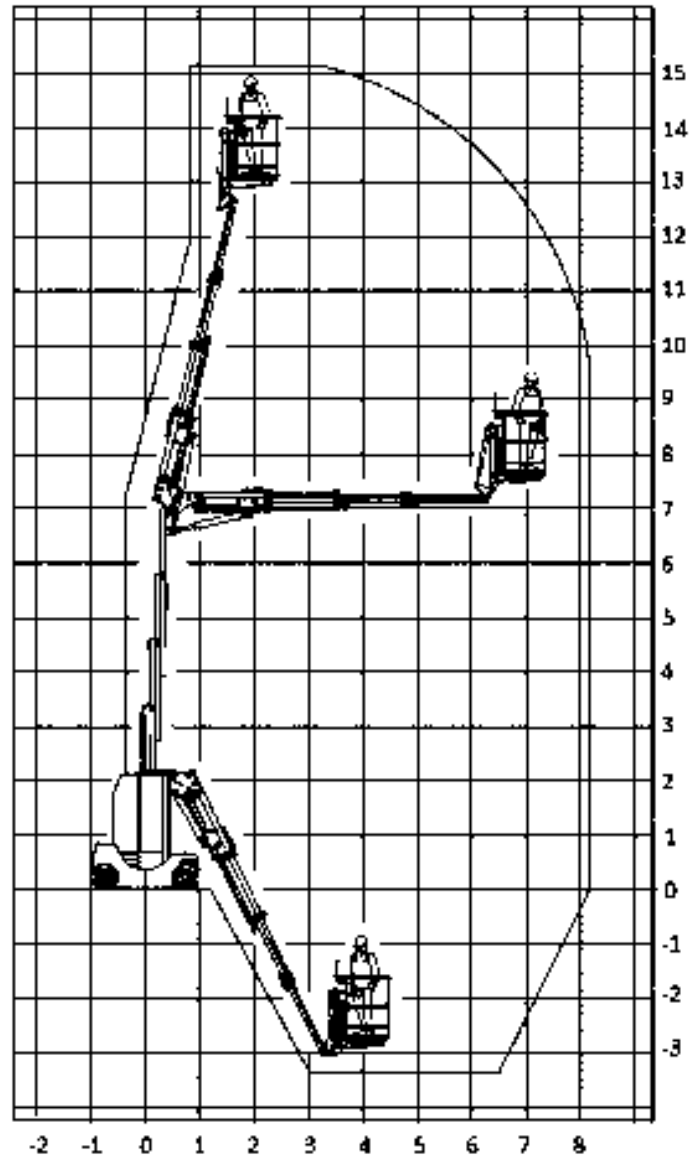

Hundingstraße 5
90431 Nürnberg
www.stabel-lift.de

Tel. 0911 / 3 95 75 95
Fax 0911 / 3 00 07 97
info@stabel-lift.de

STABEL

ARBEITSBÜHNEN - STAPLER - TELESTAPLER - MINIKRANE

Elektro

Mastbühne 15,1m

Mit Korbarm, Helix 1508

Arbeitshöhe bis max.	15,08m
Plattformhöhe bis max.	13,08m
Seitliche Reichweite	8,00m
Traglast	200kg
Plattformgröße	1,18 x 1,00 m
Antrieb	Batterie
Ladegerät	230 V
Länge / Breite / Höhe	4,13 / 1,20 / 2,26 m
Eigengewicht	7700 kg
Transportmöglichkeit	auf LKW oder Tieflader